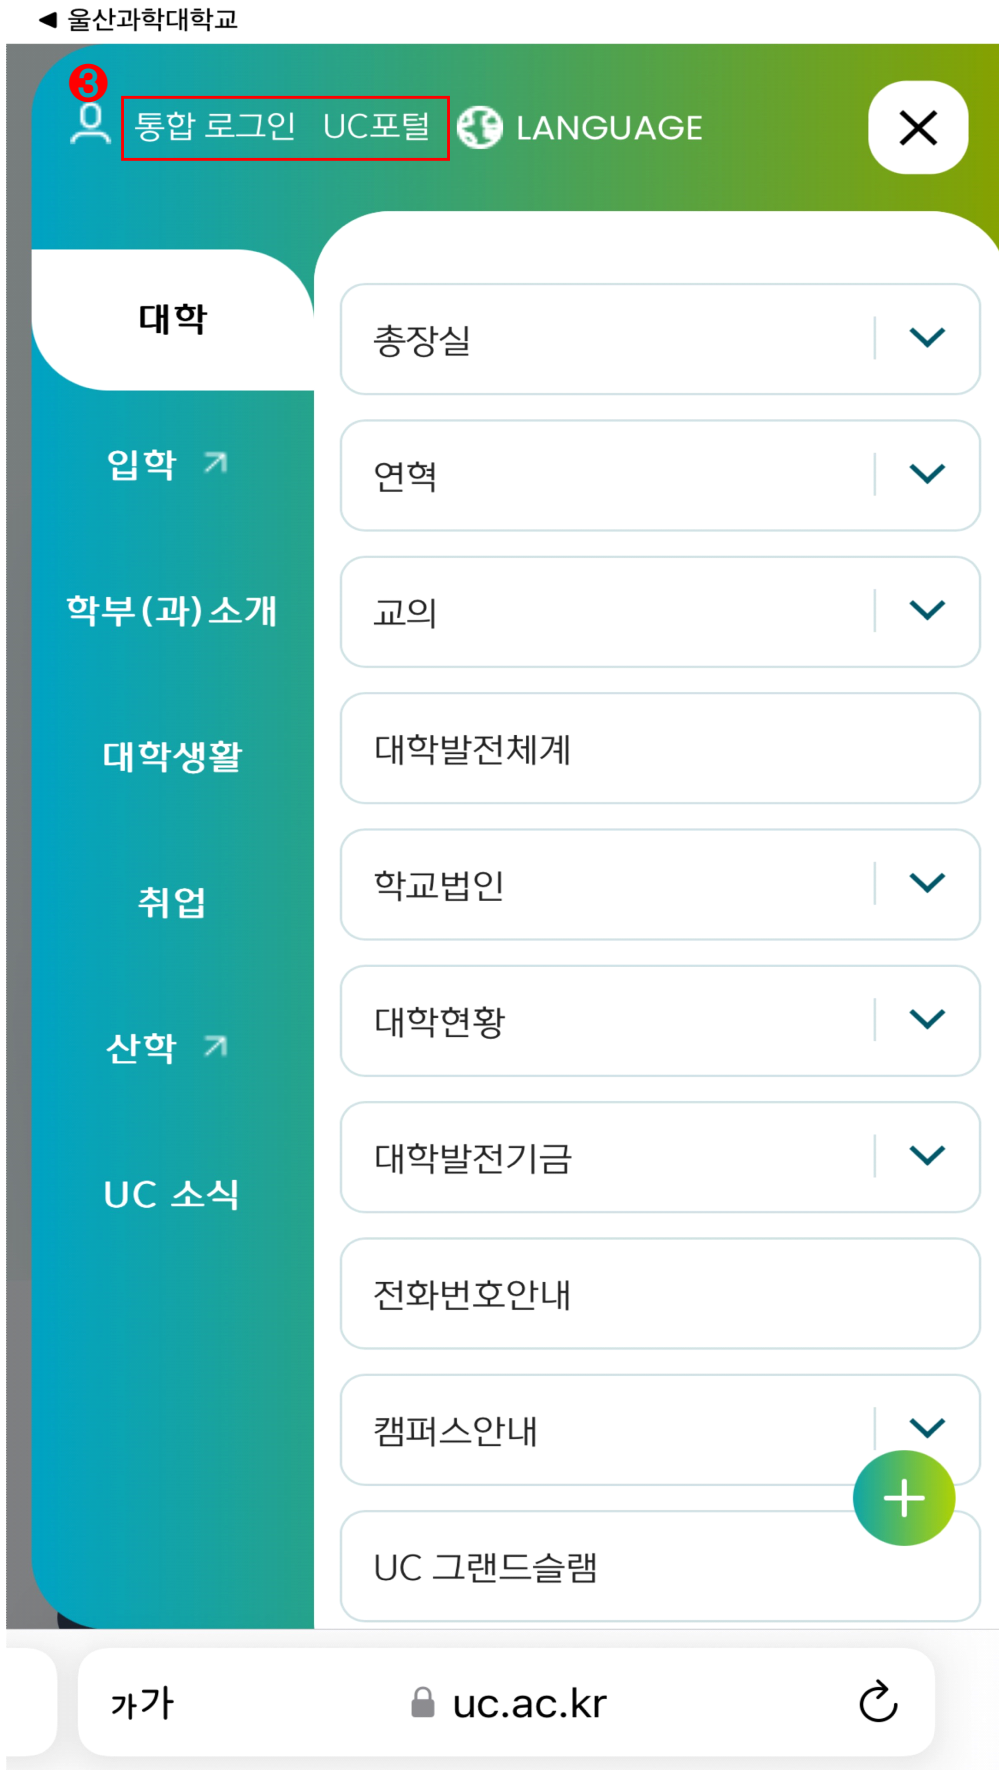

[2026학번 조회 안내(모바일)]

1. 울산과학대학교 App 접속 후 ❶ “대학홈페이지” 선택

2. ② “목록” 클릭

◀ 울산과학대학교

Focus UC

교육부 '창업교육 혁신 선도대학'
주관대학 선정

지원금 55억4천7백만원 받는다!

NOW UC ●

지금 울산과학대학교에서는

3. ③ “통합로그인 UC포털” 클릭

4. ④ “아이디(학번, 사번 등)/비밀번호 찾기” 클릭

 울산과학대학교

아이디 ID

비밀번호 Password

아이디 저장 | ④ [아이디\(학번, 사번 등\)/비밀번호 찾기](#)

Log In